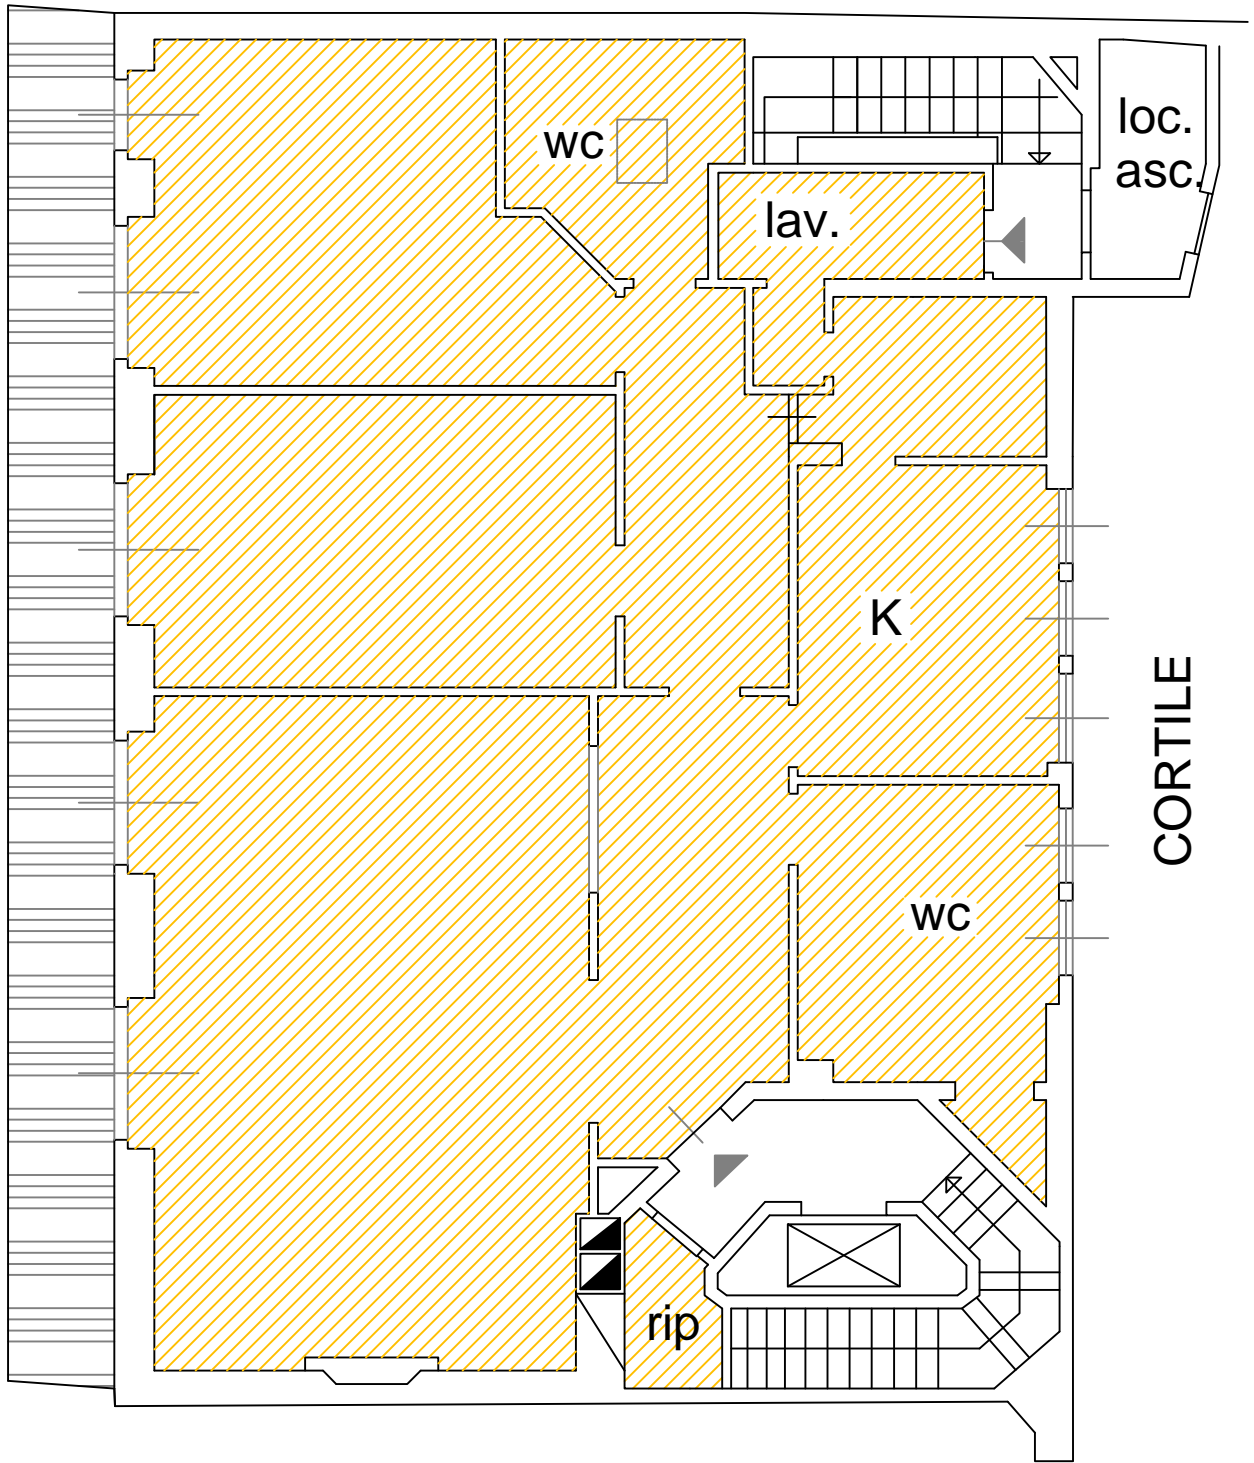

GIARDINO

STABILE IN MILANO

VIA MORIGI 7

APPARTAMENTO

PIANO QUINTO

SUB. 722