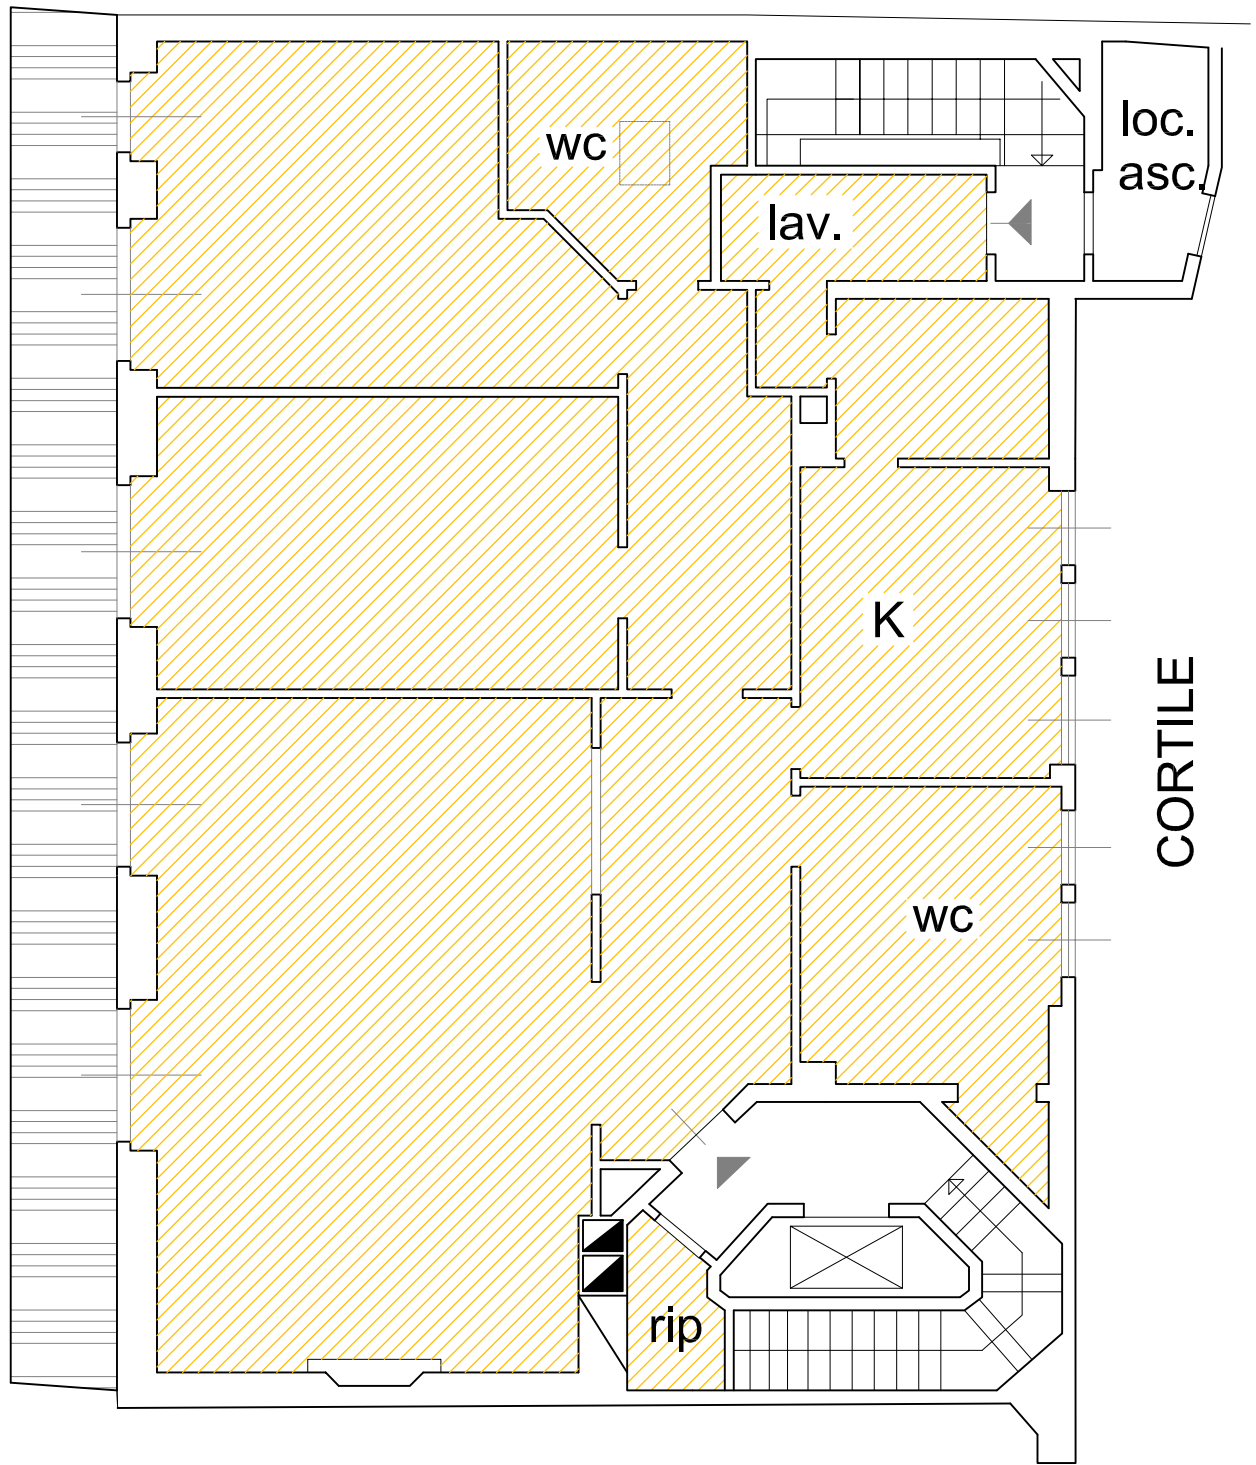

GIARDINO

STABILE IN MILANO

VIA MORIGI 7

APPARTAMENTO

PIANO QUINTO

SUB. 722